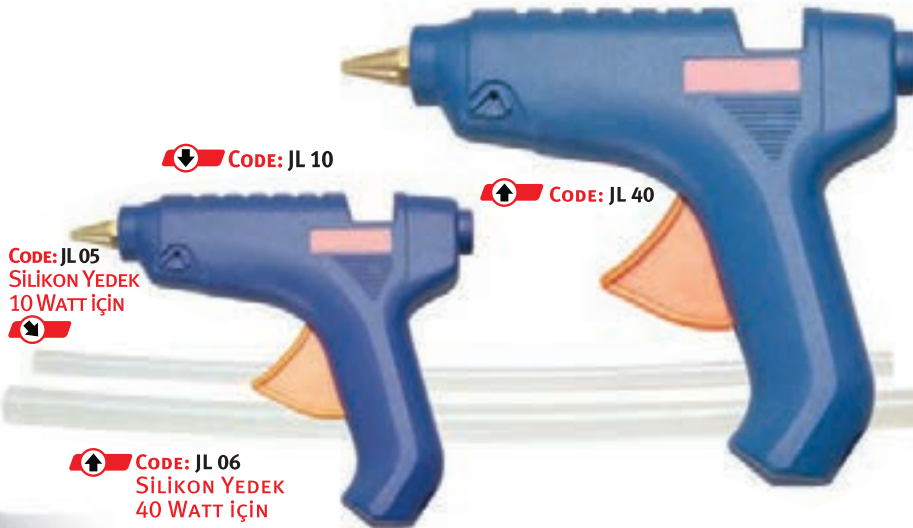

## ► SİLİKON TABANCA

↑ CODE: JL 10

↑ CODE: JL 40

CODE: JL 05  
SİLİKON YEDEK  
10 WATT için

↑ CODE: JL 06  
SİLİKON YEDEK  
40 WATT için